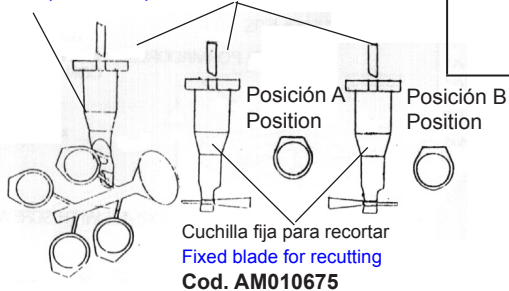

Mod. CN-10P / CN-9P / CN-8P
 Cod. AM010681 / AM01067A / AM010669

AM0106..	8A	81	71	7A	6A	69
Modelo / Model	CN-10	CN-10P	CN-9	CN-9P	CN-8	CN-8P
Medidas / Sizes mm.	75x372	75x256	56x268	56x191	45x227	45x155
Medidas cuchilla / Blade sizes mm.	45x26x9	45x26x9	43x20x7	43x20x7	35x17x6,5	35x17x6,5
Capacidad corte varilla acero / Capacity cutting steel rod mm.	6	4,5	4	2,8	2	2
Pesos neto y bruto / Net and gross weight Kg.	2 / 2,2	1,29 / 1,5	0,83 / 1	0,52 / 0,7	0,56 / 0,8	0,34 / 0,5
Potencia / Power N.	7.740	4.700	4.410	2.740	1.960	1.370
Consumo aire / Air consumption cm3/carrera cm3/stroke	2.670	1.170	956	584	400	230

Cizalla neumática de recorte
Pneumatic recutting sprue cutter

MOD. CN-1
 Cod. AM010672

Cuchillas para cizalla neumática manual
Blades for handle pneumatic cutter

Cuchilla fija para cortar
Fixed blade for cutting
 Cod. AM010673

Cuchilla móvil
Moving blade
 Cod. AM010674

Para cizallas de simple acción
For simple-action sprue cutters

Para CN-10 for CN-10	Para CS-9 for CS-9	Caract.	Forma / form	Perfil / profile	Para CN-9 for CN-9	Para CN-8 for CN-8
		Fina / fine			AM010678	AM010668
AM010684		Normal / standard			AM010679	AM010666
AM010685	AM010686	Fuerte / strong			AM010676	AM01066B
		Widia / carbide			AM010677	AM010667
		Widia / carbide Corte plano / Flat cut				AM01066C