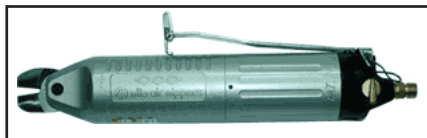

Cod. HH056800
 Dispositivo para sujetar los moldes de caucho
Device to hold the rubber molds while cutting

CIZALLAS NEUMÁTICAS CORTA ALIMENTACIONES
PNEUMATIC SPRUE CUTTERS

Cizallas neumáticas manuales de doble acción
Handle pneumatic double-action sprue cutters
 Mod. CN-10 / CN-9 / CN-8
 Cod. AM01068A / AM010671 / AM01066A

Mod. CN-10P / CN-9P / CN-8P
 Cod. AM010681 / AM01067A / AM010669

AM0106..	8A	81	71	7A	6A	69
Modelo / Model	CN-10	CN-10P	CN-9	CN-9P	CN-8	CN-8P
Medidas / Sizes mm.	75x372	75x256	56x268	56x191	45x227	45x155
Medidas cuchilla / Blade sizes mm.	45x26x9	45x26x9	43x20x7	43x20x7	35x17x6,5	35x17x6,5
Capacidad corte varilla acero / Capacity cutting steel rod mm.	6	4,5	4	2,8	2	2
Pesos neto y bruto / Net and gross weight Kg.	2 / 2,2	1,29 / 1,5	0,83 / 1	0,52 / 0,7	0,56 / 0,8	0,34 / 0,5
Potencia / Power N.	7.740	4.700	4.410	2.740	1.960	1.370
Consumo aire / Air consumption cm3/carrera cm3/stroke	2.670	1.170	956	584	400	230