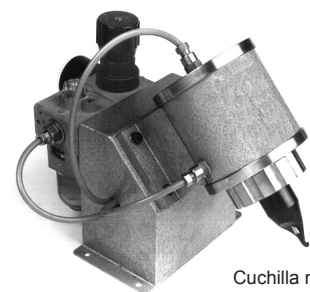

Cod. HH056800
 Dispositivo para sujetar los moldes de caucho
Device to hold the rubber molds while cutting

CIZALLAS NEUMÁTICAS CORTA ALIMENTACIONES
PNEUMATIC SPRUE CUTTERS

Cizallas neumáticas manuales de doble acción
Handle pneumatic double-action sprue cutters
 Mod. CN-10 / CN-9 / CN-8
 Cod. AM01068A / AM010671 / AM01066A

Mod. CN-10P / CN-9P / CN-8P
 Cod. AM010681 / AM01067A / AM010669

AM0106..	8A	81	71	7A	6A	69
Modelo / Model	CN-10	CN-10P	CN-9	CN-9P	CN-8	CN-8P
Medidas / Sizes mm.	75x372	75x256	56x268	56x191	45x227	45x155
Medidas cuchilla / Blade sizes mm.	45x26x9	45x26x9	43x20x7	43x20x7	35x17x6,5	35x17x6,5
Capacidad corte varilla acero / Capacity cutting steel rod mm.	6	4,5	4	2,8	2	2
Pesos neto y bruto / Net and gross weight Kg.	2 / 2,2	1,29 / 1,5	0,83 / 1	0,52 / 0,7	0,56 / 0,8	0,34 / 0,5
Potencia / Power N.	7.740	4.700	4.410	2.740	1.960	1.370
Consumo aire / Air consumption cm3/carrera cm3/stroke	2.670	1.170	956	584	400	230

Cizalla neumática de recorte
Pneumatic recutting sprue cutter

MOD. CN-1
 Cod. AM010672

Cuchillas para cizalla neumática manual
Blades for handle pneumatic cutter

Cuchilla fija para cortar
Fixed blade for cutting
 Cod. AM010673

Cuchilla móvil
Moving blade
 Cod. AM010674

Para cizallas de simple acción
For simple-action sprue cutters

Para CN-10 for CN-10	Para CS-9 for CS-9	Caract.	Forma / form	Perfil / profile	Para CN-9 for CN-9	Para CN-8 for CN-8
		Fina / fine			AM010678	AM010668
AM010684		Normal / standard			AM010679	AM010666
AM010685	AM010686	Fuerte / strong			AM010676	AM01066B
		Widia / carbide			AM010677	AM010667
		Widia / carbide Corte plano / Flat cut				AM01066C