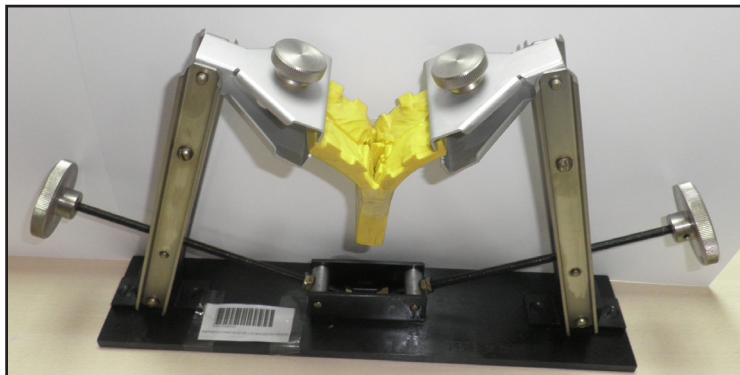

Cod. HH056800
 Dispositivo para sujetar los moldes de caucho
Device to hold the rubber molds while cutting

CIZALLAS NEUMÁTICAS CORTA ALIMENTACIONES
PNEUMATIC SPRUE CUTTERS

Cizallas neumáticas manuales de doble acción
Handle pneumatic double-action sprue cutters
 Mod. CN-10 / CN-9 / CN-8
 Cod. AM01068A / AM010671 / AM01066A

Mod. CN-10P / CN-9P / CN-8P
 Cod. AM010681 / AM01067A / AM010669

AM0106..	8A	81	71	7A	6A	69
Modelo / Model	CN-10	CN-10P	CN-9	CN-9P	CN-8	CN-8P
Medidas / Sizes mm.	75x372	75x256	56x268	56x191	45x227	45x155
Medidas cuchilla / Blade sizes mm.	45x26x9	45x26x9	43x20x7	43x20x7	35x17x6,5	35x17x6,5
Capacidad corte varilla acero / Capacity cutting steel rod mm.	6	4,5	4	2,8	2	2
Pesos neto y bruto / Net and gross weight Kg.	2 / 2,2	1,29 / 1,5	0,83 / 1	0,52 / 0,7	0,56 / 0,8	0,34 / 0,5
Potencia / Power N.	7.740	4.700	4.410	2.740	1.960	1.370
Consumo aire / Air consumption cm3/carrera cm3/stroke	2.670	1.170	956	584	400	230

Cizalla neumática de recorte
Pneumatic recutting sprue cutter

MOD. CN-1
 Cod. AM010672

Cuchillas para cizalla neumática manual
Blades for handle pneumatic cutter

Cuchilla fija para cortar
Fixed blade for cutting
 Cod. AM010673

Cuchilla móvil
Moving blade
 Cod. AM010674

Para cizallas de simple acción
For simple-action sprue cutters

Para CN-10 for CN-10	Para CS-9 for CS-9	Caract.	Forma / form	Perfil / profile	Para CN-9 for CN-9	Para CN-8 for CN-8
		Fina / fine			AM010678	AM010668
AM010684		Normal / standard			AM010679	AM010666
AM010685	AM010686	Fuerte / strong			AM010676	AM01066B
		Widia / carbide			AM010677	AM010667
		Widia / carbide Corte plano / Flat cut				AM01066C