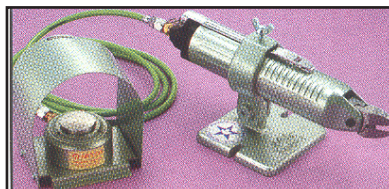

Cuchilla móvil
Moving blade
 Cod. AM010674

Para cizallas de simple acción
For simple-action sprue cutters

Para CN-10 for CN-10	Para CS-9 for CS-9	Caract.	Forma / form	Perfil / profile	Para CN-9 for CN-9	Para CN-8 for CN-8
		Fina / fine			AM010678	AM010668
AM010684		Normal / standard			AM010679	AM010666
AM010685	AM010686	Fuerte / strong			AM010676	AM01066B
		Widia / carbide			AM010677	AM010667
		Widia / carbide Corte plano / Flat cut				AM01066C