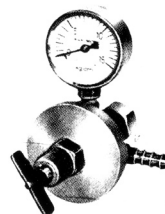

Mango sin economizador  
*Handle w/o economizer*

COD. DS027940 (SI)  
DS028010 (NG)

Mango con economizador  
*Handle with economizer*

COD. DS027945 (SI)  
DS028015 (NG)

Reductor simple para gas liquido.  
*Liquid gas pressure regulator w/o gauge.*

Cod. DS020075

Reductor con manometro para gas liquido.  
*Liquid gas pressure regulator with gauge.*

Cod. DS020080

Reductor doble para gas liquido y oxigeno.  
*Liquid gas and oxygen pressure regulator.*