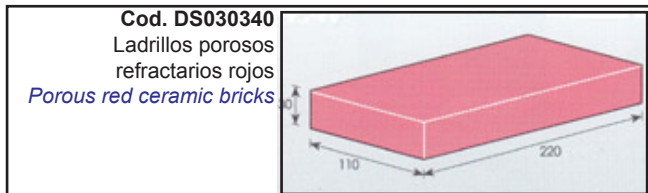

Cod. DS030350
Ladrillos porosos refractarios blancos
Porous white ceramic bricks
220X110X30

Cod. DS030340
Ladrillos porosos refractarios rojos
Porous red ceramic bricks

Cod. DS030360
Ladrillos refractarios rojos panal de abeja
Refractory honeycomb block
mm. 156x72