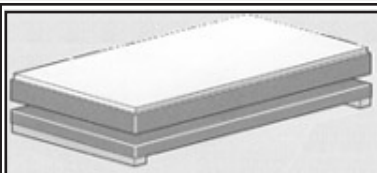

Placas aislantes
Soldering boards

KGS	CMS	COD.	Nº
0,04	10x20x1	DS030050	1
0,11	15x25x1	DS030100	2
0,09	20x20x1	DS030150	3
0,2	30x20x1	DS030200	4
0,25	20x10x2	DS030250	5

Cod. DS030310
Porta ladrillo giratorio con ladrillo para soldar
Rotating brick holder complete with soldering brick

Cod. DS030320
Ladrillo de repuesto
Spare brick

Cod. DS030315
Porta ladrillo giratorio con ladrillo para soldar
Rotating brick holder complete with soldering brick

Cod. DS030325
Ladrillo de repuesto
Spare brick