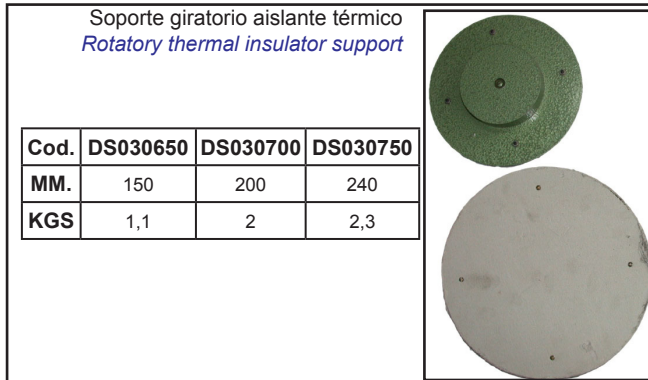

Soporte giratorio perruca
Rotatory wire support

Cod.	DS030500	DS030550	DS030600
MM.	150	200	240
KGS.	0,38	0,56	0,76

Soporte giratorio aislante térmico
Rotatory thermal insulator support

Cod.	DS030650	DS030700	DS030750
MM.	150	200	240
KGS	1,1	2	2,3