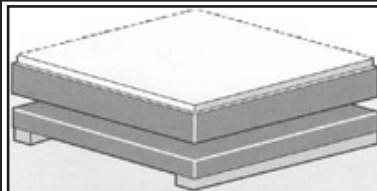

Placas aislantes
Soldering boards

KGS	CMS	COD.	Nº
0,04	10x20x1	DS030050	1
0,11	15x25x1	DS030100	2
0,09	20x20x1	DS030150	3
0,2	30x20x1	DS030200	4
0,25	20x10x2	DS030250	5

Cod. DS030310
Porta ladrillo giratorio con ladrillo para soldar
Rotating brick holder complete with soldering brick

Cod. DS030320
Ladrillo de repuesto
Spare brick

Cod. DS030315
Porta ladrillo giratorio con ladrillo para soldar
Rotating brick holder complete with soldering brick

Cod. DS030325
Ladrillo de repuesto
Spare brick