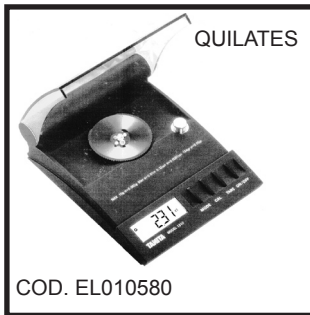

MINI

COD. EL010585

COD	CAPAC.	DIV.	PLATO	MM	PESO
EL010586	50g	0,01g	77x66mm	88x128x24,3	175g
EL010591	350g	0,1g	77x66mm	88x128x24,3	175g

COD. EL010592

MOD. 300
0,1-0,2 gr.

CAPAC.	DIV.	GRS.	CMS.
Max. 100	0,1g.		10,5x7

QUILATES

COD. EL010580

COD. EL010591

VERSION	CAPAC.	DIV.
CT	50ct.	0,01ct
G	10g.	0,002g.
OZT	0,32ozt	0,0001ozt
GRAIN	154grain	0,0.5grain

VERSION	CAPAC.	DIV.	GRS.
G	0-150g 150-300g	0,1g 0.2g	
OZT	0-5ozt 5-9,65ozt	0,005ozt 0.01ozt	300
DWT	0-100dwt 100-193dwt	0,1dwt 0,2dwt	