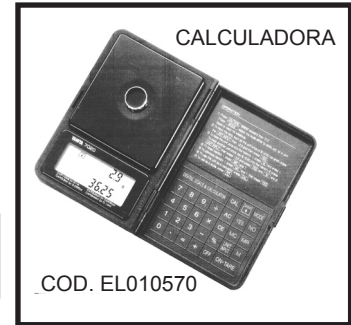

BALANZAS ELECTRONICAS DE BOLSILLO ELECTRONIC POCKET SCALES

COD. EL010590

CAPAC.	DIV.	GRS.	CMS.
0-50 GR.	0.1 g.		
50-100 GR.	0.2 g.	166	15,6x0,76x1,65

CALCULADORA

COD. EL010570

VERSION	CAPAC.	DIV.	CAPAC.	DIV.
G	0-50g	0.1g	50-100g	0.2g
OZT	0-1,6ozt	0,005ozt	1,6-3,2ozt	0,01ozt
OZ	1,6-3,5oz	0,005oz	1,6-3,5oz	0,01oz
DWT	0-32dwt	0,1dwt	32-64dwt	0,2dwt

MINI

COD. EL010585

COD	CAPAC.	DIV.	PLATO	MM	PESO
EL010586	50g	0,01g	77x66mm	88x128x24,3	175g
EL010591	350g	0,1g	77x66mm	88x128x24,3	175g

COD. EL010592

MOD. 300
0,1-0,2 gr.

CAPAC.	DIV.	GRS.	CMS.
Max. 100	0,1g.		10,5x7