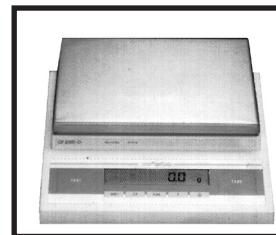

COD. EL010630

BALANZAS ELECTRONICAS - ELECTRONIC SCALES

COD. EL010690

COD. EL010611

COD. EL010660

COD. EL010600

CODIGO	CODE		EL010630	EL010611	EL010690	EL010600	EL010610	EL010660
Capacidad	Capacity	gr.	300	600	600	1200	3000	10000
Sensibilidad	Sensitivity	gr.	0-60:0,001 60-300:0,01	0,1	0,01	0,02	0,1	0,05
Medidas plato	Pan sizes	mms.	Diam. 115	160x130	Diam. 115	144x124	144x124	250x195
Medidas	Sizes	mms.	-	165x190x33	226x175x62,5	226x175x62,5	226x175x62,5	-
Peso	Weight	gr.	-	490	810	810	810	-

Balanzas para pesar revestimiento y/o similares.

COD.	MOD.	CAPAC.	SENSIBILIDAD	DIMENSIONES PLATAFORMA	DIMENS. BALANZA (CABEZAL INCORPORADO)	ALIMENTACION	PESO
-	PS-3000	3000 g	0,5 g	280x330 mm.	280X480X455 MM.	Batería recargable / Alimentador 220 V-9V/500 mA	8,2 kg s.
EL010900	PS-6000	6000 g	1 g				
-	PS-12K	12000 g	2 g				
EL010800	PS-30K	30000 g	5 g				