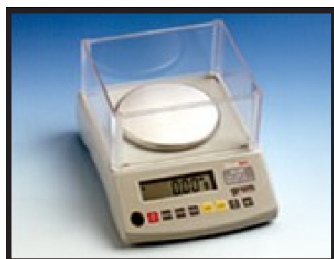

COD. EL010630

BALANZAS ELECTRONICAS - ELECTRONIC SCALES

COD. EL010690

COD. EL010611

COD. EL010660

COD. EL010600

CODIGO	CODE		EL010630	EL010611	EL010690	EL010600	EL010610	EL010660
Capacidad	Capacity	gr.	300	600	600	1200	3000	10000
Sensibilidad	Sensitivity	gr.	0-60:0,001 60-300:0,01	0,1	0,01	0,02	0,1	0,05
Medidas plato	Pan sizes	mms.	Diam. 115	160x130	Diam. 115	144x124	144x124	250x195
Medidas	Sizes	mms.	-	165x190x33	226x175x62,5	226x175x62,5	226x175x62,5	-
Peso	Weight	gr.	-	490	810	810	810	-

Balanzas para pesar revestimiento y/o similares.

COD.	MOD.	CAPAC.	SENSIBILIDAD	DIMENSIONES PLATAFORMA	DIMENS. BALANZA (CABEZAL INCORPORADO)	ALIMENTACION	PESO
-	PS-3000	3000 g	0,5 g	280x330 mm.	280X480X455 MM.	Batería recargable / Alimentador 220 V-9V/500 mA	8,2 kg s.
EL010900	PS-6000	6000 g	1 g				
-	PS-12K	12000 g	2 g				
EL010800	PS-30K	30000 g	5 g				

BALANZAS MECANICAS MECHANICAL SCALES

CODIGO	CODE		EL010006	EL010056	EL010106
MOD.	MOD.		AI	AI	AI
Capacidad	Capacity	gr.	250	500	1000
Escala	Scale	gr.	-	-	-
Division	Division	mg.	-	-	-
Sensibilidad	Sensibility	mg.	3	5	10
Ø platos	Ø pans	mm.	100	120	150
Peso	Weight	Kgs.	1.5	2.4	2.9

QUILATERO CON SOPORTE 50K KARAT WITH SUPPORT

COD. EL010850 - MOD. ECO
COD. EL010870 - MOD. Q

JUEGOS DE PESOS SETS OF WEIGHTS

CODIGO	MOD	CAPACIDAD CAPACITY GR.	MAYOR PESO GR. BIGGEST WEIGHT
EL011256	AI	250	100
EL011306	AI	500	200
EL011356	AI	1000	500
EL011406	GRANAT.	100	50
EL011456	GRANAT.	250	100
EL011506	GRANAT.	500	200
EL011556	GRANAT.	1000	500