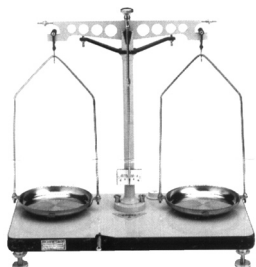

COD. EL010630

BALANZAS ELECTRONICAS - ELECTRONIC SCALES

COD. EL010690

COD. EL010611

COD. EL010660

COD. EL010600

CODIGO	CODE		EL010630	EL010611	EL010690	EL010600	EL010610	EL010660
Capacidad	Capacity	gr.	300	600	600	1200	3000	10000
Sensibilidad	Sensitivity	gr.	0-60:0,001 60-300:0,01	0,1	0,01	0,02	0,1	0,05
Medidas plato	Pan sizes	mms.	Diam. 115	160x130	Diam. 115	144x124	144x124	250x195
Medidas	Sizes	mms.	-	165x190x33	226x175x62,5	226x175x62,5	226x175x62,5	-
Peso	Weight	gr.	-	490	810	810	810	-

Balanzas para pesar revestimiento y/o similares.

COD.	MOD.	CAPAC.	SENSIBILIDAD	DIMENSIONES PLATAFORMA	DIMENS. BALANZA (CABEZAL INCORPORADO)	ALIMENTACION	PESO
-	PS-3000	3000 g	0,5 g	280x330 mm.	280X480X455 MM.	Batería recargable / Alimentador 220 V-9V/500 mA	8,2 kg s.
EL010900	PS-6000	6000 g	1 g				
-	PS-12K	12000 g	2 g				
EL010800	PS-30K	30000 g	5 g				

BALANZAS MECANICAS MECHANICAL SCALES

CODIGO	CODE		EL010006	EL010056	EL010106
MOD.	MOD.		AI	AI	AI
Capacidad	Capacity	gr.	250	500	1000
Escala	Scale	gr.	-	-	-
Division	Division	mg.	-	-	-
Sensibilidad	Sensibility	mg.	3	5	10
Ø platos	Ø pans	mm.	100	120	150
Peso	Weight	Kgs.	1.5	2.4	2.9