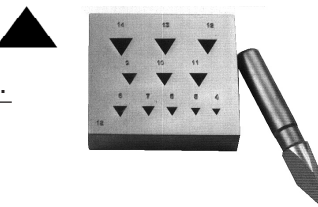

**Cod.** medida / dimens.

- FD160500 4-14 mm. 17°

**ABOCARDADORES - BEZELS**

**RECTANGULAR ALTAS ( HIGHT )**

**Cod.** medida / dimens.

- FD160550 4-14 mm. 17°

**RECTANGULAR ALTAS CON CHAFLAN - HIGHT CHANFERED**

**Cod.** medida / dimens.

- FD160600 4-14 mm. 17°

**OCTOGONALES - OCTOGONAL**

**Cod.** medida / dimens.

- FD160650 4-14 mm. 17°
- FD160660 14/21 mm 17°

**TRIANGULAR**

**Cod.** medida / dimens.

- FD160700 4-14 mm. 17°

**GOTAS - DROP**

**Cod.** medida / dimens.

- FD160750 5-14 mm. 17°

**GOTA ESTRECHA - NARROW DROP**

**Cod.** medida / dimens.

- FD160800 5-14 mm. 17°

**REDONDOS - ROUND**

Juego de 6 piezas de 2 a 20.  
Set of 6 pieces of 2 to 20.