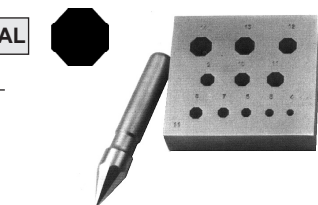

**Cod.** medida / dimens.

- FD160500 4-14 mm. 17°

**ABOCARDADORES - BEZELS**

**RECTANGULAR ALTAS ( HIGHT )**

**Cod.** medida / dimens.

- FD160550 4-14 mm. 17°

**RECTANGULAR ALTAS CON CHAFLAN - HIGHT CHANFERED**

**Cod.** medida / dimens.

- FD160600 4-14 mm. 17°

**OCTOGONALES - OCTOGONAL**

**Cod.** medida / dimens.

- FD160650 4-14 mm. 17°
- FD160660 14/21 mm 17°

**TRIANGULAR**

**Cod.** medida / dimens.

- FD160700 4-14 mm. 17°

**GOTAS - DROP**

**Cod.** medida / dimens.

- FD160750 5-14 mm. 17°

**GOTA ESTRECHA - NARROW DROP**

**Cod.** medida / dimens.

- FD160800 5-14 mm. 17°

**REDONDOS - ROUND**

Juego de 6 piezas de 2 a 20.  
Set of 6 pieces of 2 to 20.