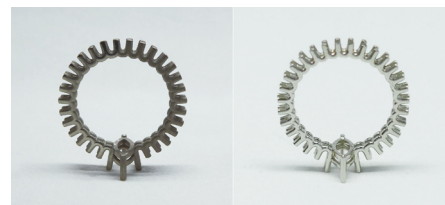

Antes
Before

Después
After

HISPANA

de Maquinaria, S.A.

Tel. +34 93 3091707 Fax. + 34 93 3090702

e-mail: hispana@hispanaspain.com

internet: <http://www.hispanaspain.com>

C/ Can Cuiàs, 24-26 - Pol.Ind. Can Cuiàs, nave 20/1
Montcada i Reixac 08110 - Barcelona - España (Spain)