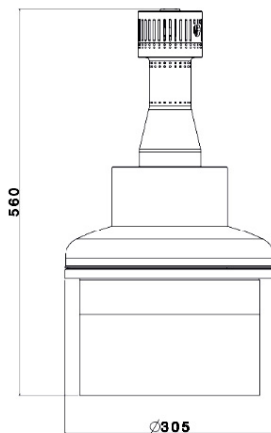

# MURUA

Pequeñas producciones - *Small productions*

Mod.	Universal	Oro <i>Gold</i>	Plata/Latón <i>Silver/Brass</i>
Cod.	KA091110	KA091100	KA091105
Potencia - <i>Power</i>	60-150	60 W.	150
Transformador - <i>Transformer</i>	12V-5-12A	5A	12A
Kg. máquina - <i>Kg. machine</i>	12,5	12,5	12,5