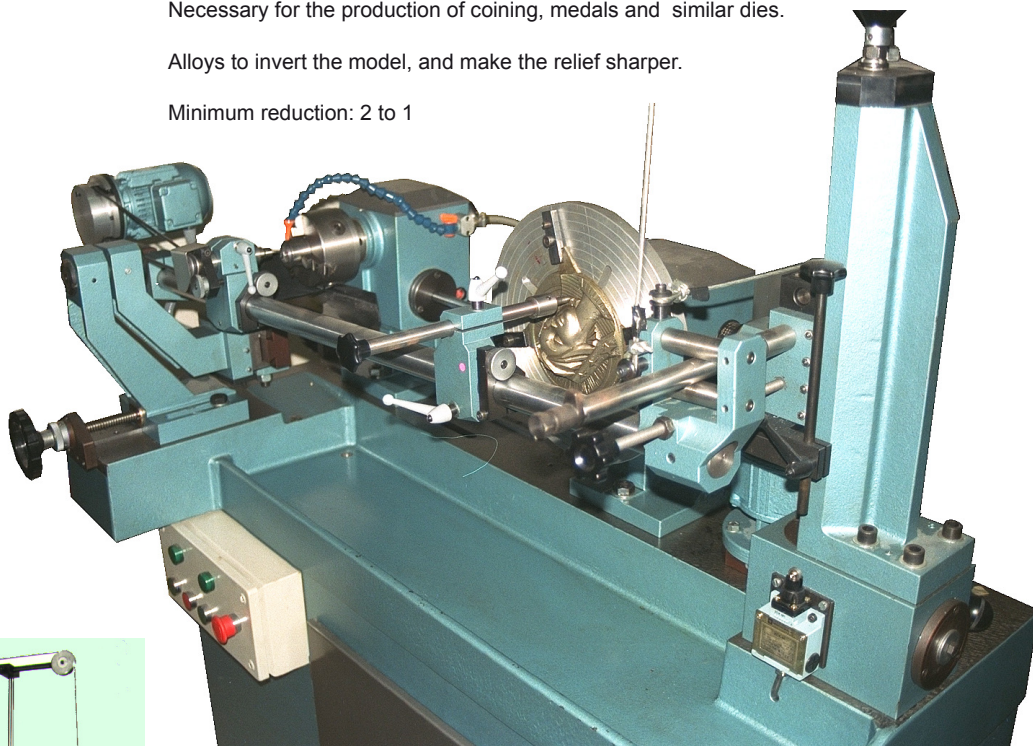

PANTOGRAFO TRIDIMENSIONAL AUTOMATICO AUTOMATIC TRIDIMENSIONAL COPY MILLING MACHINE

EFFECTO ESPEJO

MIRROR EFFECT

Indispensable para producción de troqueles para acuñación, medallas y similares.

Permite invertir la figura y aumentar o reducir relieves.

Reducción mínima: 2 a 1

Necessary for the production of coining, medals and similar dies.

Alloys to invert the model, and make the relief sharper.

Minimum reduction: 2 to 1

COD. UC050100

MONEDAS - COINS

PROOF