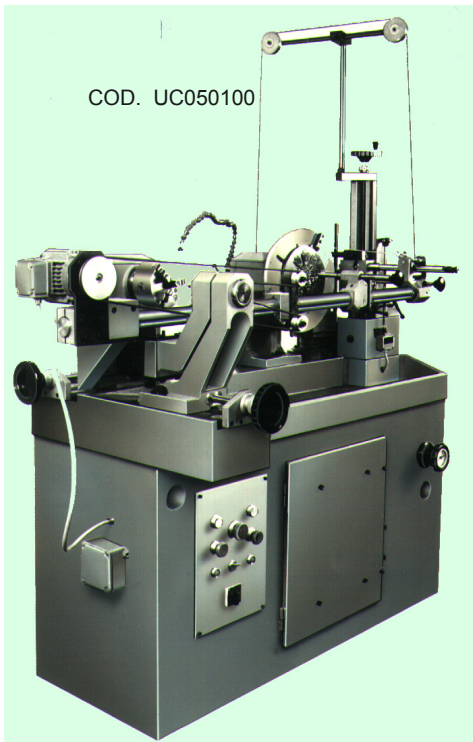

PANTOGRAFO TRIDIMENSIONAL AUTOMATICO AUTOMATIC TRIDIMENSIONAL COPY MILLING MACHINE

EFFECTO ESPEJO

MIRROR EFFECT

Indispensable para producción de troqueles para acuñación, medallas y similares.

Permite invertir la figura y aumentar o reducir relieves.

Reducción mínima: 2 a 1

Necessary for the production of coining, medals and similar dies.

Alloys to invert the model, and make the relief sharper.

Minimum reduction: 2 to 1

COD. UC050100

MONEDAS - COINS

PROOF