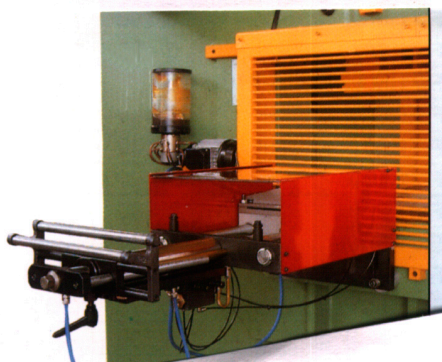

### OVERBENCH HYDRAULIC PRESS

**OPCIONAL:**

- Distintos sistemas de seguridad.
- Refrigeraciones:

**OPTIONAL:**

- Several security systems.
- Cooling:

~~CE NO~~

Hasta 60 Tons.		
Agua / Water	Abierto / Open	Cod. FD041840
Aire / Air	Cerrado / closed	Cod. FD041850

HISPANA  
Barcelona  
SPAIN

**OPCIONAL - OPTIONAL**

Detalle alimentador.  
Detail of feeder

~~CE NO~~

COD. FD041400  
10 TONS

Mesa - Table Cod. FD041790  
(opcional - optional)

CODIGO	CODE		FD041400	FD041550
Presión máxima	Maximum pressure	Tons.	10	60
Separación máxima entre placas	Max.separation between plates	mm.	225	300
Luces entre columnas (4)	Lights between columns (4)	mm.	-	280x150
Agujero en placa fija	Hole in fix plate	mm.	72	72
Escote	Neck	mm.	130	180
Número de columnas	Number of columns		0	4
Número de velocidades	Number of speeds		2	3
Ciclos p/min.en carrera de 40 mm.	Cycles p/minute (40mm.stroke)	mm.	12-50	5-17-22
Motor	Motor	HP.	2	5.5
Peso	Weight	kgs.	460/510	-
Dimensiones	Dimensions	cms.	30x80x102	44x100x103