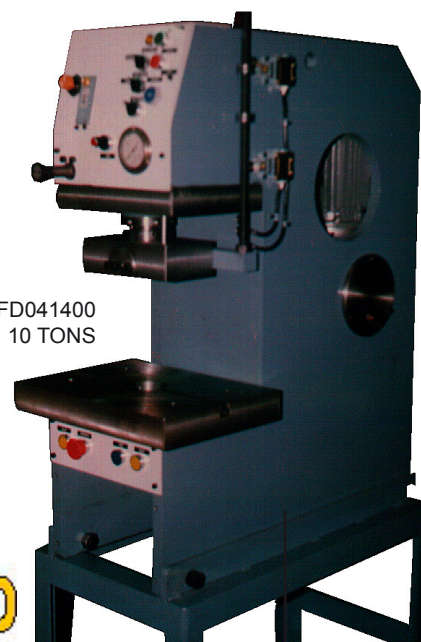

HISPANA  
Barcelona  
SPAIN

**OPCIONAL - OPTIONAL**

Detalle alimentador.  
Detail of feeder

~~CE NO~~

COD. FD041400  
10 TONS

Mesa - Table Cod. FD041790  
(opcional - optional)

CODIGO	CODE		FD041400	FD041550
Presión máxima	Maximum pressure	Tons.	10	60
Separación máxima entre placas	Max.separation between plates	mm.	225	300
Luces entre columnas (4)	Lights between columns (4)	mm.	-	280x150
Agujero en placa fija	Hole in fix plate	mm.	72	72
Escote	Neck	mm.	130	180
Número de columnas	Number of columns		0	4
Número de velocidades	Number of speeds		2	3
Ciclos p/min.en carrera de 40 mm.	Cycles p/minute (40mm.stroke)	mm.	12-50	5-17-22
Motor	Motor	HP.	2	5.5
Peso	Weight	kgs.	460/510	-
Dimensiones	Dimensions	cms.	30x80x102	44x100x103