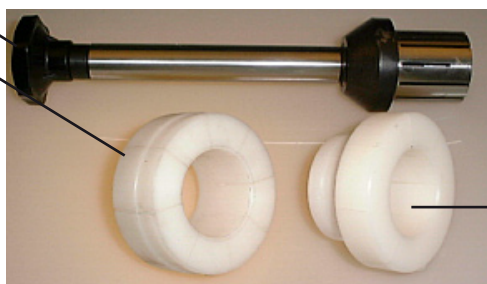

Casquillos esclavas nylon media caña:
D-shape nylon bracelets collets:

CODIGO PRECIO <i>PRICE CODE</i>	COD. STOCK	NUM.
SF021550	4S021600	14
SF021550	4S021602	15
SF021600	4S021604	16
SF021650	4S021606	17
SF021650	4S021608	18
SF021700	4S021610	19
SF021750	4S021612	20
SF021750	4S021614	21
SF021800	4S021616	22

Cod. SF030100
Juego para eje 18-35 nylon
del 14 al 22
*Set of bangles collets shaft
18-35 (14 to 22)*

CODIGO PRECIO <i>PRICE CODE</i>	CODIGO STOCK	NUM.	
S F 0 2 1 8 6 0	J	4S021714	14
	U	4S021715	15
	E	4S021716	16
	G	4S021717	17
	O	4S021719	19
		4S021720	20
		4S021721	21
		4S021722	22

HISPANA

de Maquinaria, S.A.

Tel. +34 93 3091707 Fax. + 34 93 3090702

e-mail: hispana@hispanaspain.com

internet: http://www.hispanaspain.com

C/ Can Cuiàs, 24-26 - Pol.Ind. Can Cuiàs, nave 20/1
Montcada i Reixac 08110 - Barcelona - España (Spain)