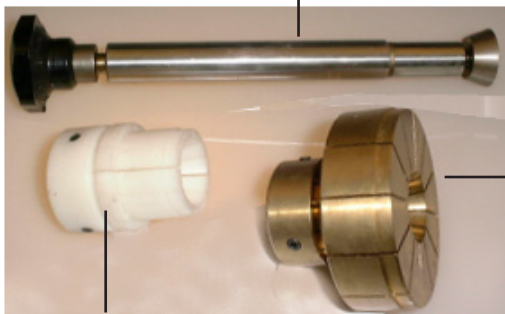

lip grande - *Big lip*

Casquillo para alianzas gitanas
Taper ring collet
Cod. SF060166

Cod.SF060156 - Juego de 27 casquillos
Set of 27 collets

lip pequeño
Small lip

Cod. SF020500

Eje esclavas 18-16 mm.
18-16 mm. bracelets shaft

Cod. 12
Casquillos esclavas latón
para eje 18-16 mm.
*Brass bracelets collets for
shaft 18-16 mm.*

Casquillos esclavas nylon
para eje 18-16 mm.
*Nylon bracelets collets baby
for shaft 18-16 mm.*

HISPANA