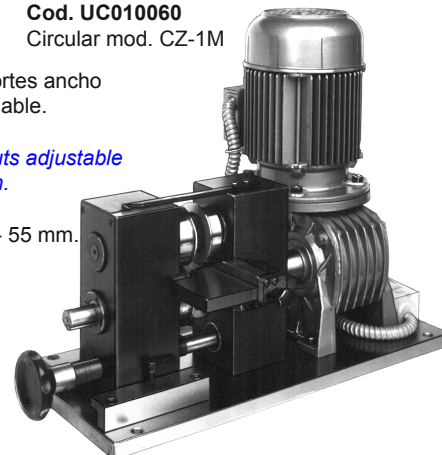

Cod. UC010070 **CE NO**  
Mod. 2 mm.

Cod. UC010080  
Mod. 1.5 mm.

Cod. UC010040  
Circular mod. CL-1M

Grueso máximo chapa *Maximum thickness to cut* mm. 0.6  
Diámetro y grueso cuchilla *Cutter diameter thickness* mm. 62x20  
Pesos *Weights* kgs. 25/32  
Dimensiones *Dimensions* cms. 25x18x19

Dos cortes ancho regulable. *Two cuts adjustable width.*  
4 - 55 mm.

Cod. UC010060  
Circular mod. CZ-1M

**CIZALLAS**

Dos cortes ancho regulable.

**CUTTERS**

*Two cuts adjustable width.*

4 - 55 mm.

CODIGO	CODE	UC010070	UC010080
MODELO	MODEL	2 MM.	1.5 MM.
Grueso máximo chapa	Maximum thickness to cut	mm. 2	1.5
Diám. y grueso cuchilla	Cutter diam. thickness	mm. 90x40	-
Velocidad	Speed	mts/min. 7	5.5
Motor	Motor	HP. 1	KW. 0.25
Pesos	Weights	kgs. 100/140	-
Dimensiones	Dimensions	cms. 55x60x110	45x70x112

Cod. UC010056 1 MM.  
UC010050 1.5 MM.

COD. MOD.	UC010056 1 MM.	UC010050 1.5 MM.
Grueso máx. chapa <i>Max. thickness to cut</i>	mm. 1	1.5
Diámetro <i>Diameter</i>	mm. 60	100
Pesos <i>Weights</i>	kgs. 20/25	38/45
Dimensiones <i>Dimensions</i>	cms. 50x25x20	62x25x24

GUILLOTINA / *GUILLotine* E-300  
Cod. UC020500

Grueso máx. chapa a cortar *Max. thickness to cut* mm. 1mm  
Longitud máx. chapa a cortar *Max. lenght to cut* mm. 305mm  
Medidas *Sizes* mm. 585x380x203mm  
Peso *Weight* Kg. 11Kg