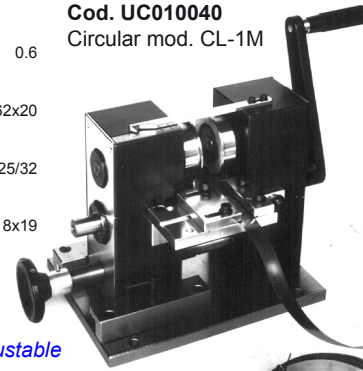

Cod. UC010070 **CE NO**  
Mod. 2 mm.

Cod. UC010080  
Mod. 1.5 mm.

Cod. UC010040  
Circular mod. CL-1M

Grueso máximo chapa *Maximum thickness to cut* mm. 0.6  
Diámetro y grueso cuchilla *Cutter diameter thickness* mm. 62x20  
Pesos *Weights* kgs. 25/32  
Dimensiones *Dimensions* cms. 25x18x19

Dos cortes ancho regulable. *Two cuts adjustable width.*  
4 - 55 mm.

Cod. UC010060  
Circular mod. CZ-1M

**CIZALLAS**

Dos cortes ancho regulable.

**CUTTERS**

*Two cuts adjustable width.*

4 - 55 mm.

CODIGO	CODE	UC010070	UC010080
MODELO	MODEL	2 MM.	1.5 MM.
Grueso máximo chapa	Maximum thickness to cut	mm. 2	1.5
Diám. y grueso cuchilla	Cutter diam. thickness	mm. 90x40	-
Velocidad	Speed	mts/min. 7	5.5
Motor	Motor	HP. 1	KW. 0.25
Pesos	Weights	kgs. 100/140	-
Dimensiones	Dimensions	cms. 55x60x110	45x70x112

Cod. UC010056 1 MM.  
UC010050 1.5 MM.

COD. MOD.	UC010056 1 MM.	UC010050 1.5 MM.
Grueso máx. chapa <i>Max. thickness to cut</i>	mm. 1	1.5
Diámetro <i>Diameter</i>	mm. 60	100
Pesos <i>Weights</i>	kgs. 20/25	38/45
Dimensiones <i>Dimensions</i>	cms. 50x25x20	62x25x24

GUILLOTINA / *GUILLotine* E-300  
Cod. UC020500

Grueso máx. chapa a cortar *Max. thickness to cut* mm. 1mm  
Longitud máx. chapa a cortar *Max. lenght to cut* mm. 305mm  
Medidas *Sizes* mm. 585x380x203mm  
Peso *Weight* Kg. 11Kg