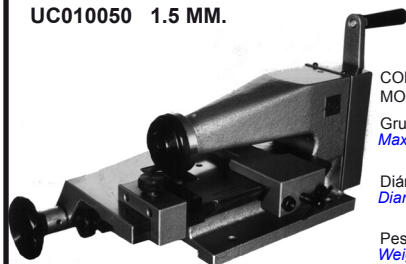

Cod. UC010070 **CE NO**  
Mod. 2 mm.

Cod. UC010080  
Mod. 1.5 mm.

Cod. UC010040  
Circular mod. CL-1M

Grueso máximo chapa *Maximum thickness to cut* mm. 0.6  
Diámetro y grueso cuchilla *Cutter diameter thickness* mm. 62x20  
Pesos *Weights* kgs. 25/32  
Dimensiones *Dimensions* cms. 25x18x19

Dos cortes ancho regulable. *Two cuts adjustable width.*  
4 - 55 mm.

Cod. UC010060  
Circular mod. CZ-1M

**CIZALLAS**

Dos cortes ancho regulable.

**CUTTERS**

*Two cuts adjustable width.*

4 - 55 mm.

CODIGO	CODE	UC010070	UC010080
MODELO	MODEL	2 MM.	1.5 MM.
Grueso máximo chapa	Maximum thickness to cut	mm. 2	1.5
Diám. y grueso cuchilla	Cutter diam. thickness	mm. 90x40	-
Velocidad	Speed	mts/min. 7	5.5
Motor	Motor	HP. 1	KW. 0.25
Pesos	Weights	kgs. 100/140	-
Dimensiones	Dimensions	cms. 55x60x110	45x70x112

Cod. UC010056 1 MM.  
UC010050 1.5 MM.

COD. MOD.	UC010056 1 MM.	UC010050 1.5 MM.
Grueso máx. chapa <i>Max. thickness to cut</i>	mm. 1	1.5
Diámetro <i>Diameter</i>	mm. 60	100
Pesos <i>Weights</i>	kgs. 20/25	38/45
Dimensiones <i>Dimensions</i>	cms. 50x25x20	62x25x24

GUILLOTINA / *GUILLotine* E-300  
Cod. UC020500

Grueso máx. chapa a cortar *Max. thickness to cut* mm. 1mm  
Longitud máx. chapa a cortar *Max. lenght to cut* mm. 305mm  
Medidas *Sizes* mm. 585x380x203mm  
Peso *Weight* Kg. 11Kg