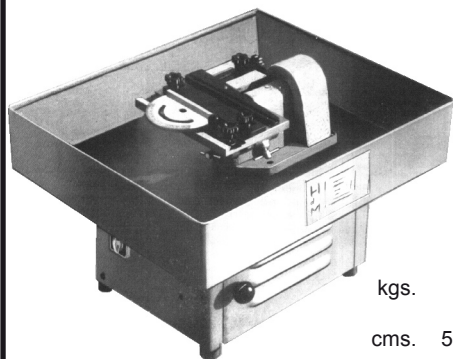

SIERRA CIRCULAR
CIRCULAR SAW

Cod. UC020450
Motor 1/2 HP. 3V.

Cod. UC020455
Velocidad Variable

kgs. 45/60
cms. 50x25x35

HISPANA

de Maquinaria, S.A.

Tel. +34 93 3091707 Fax. + 34 93 3090702

e-mail: hispana@hispanaspain.com

internet: http://www.hispanaspain.com

C/ Can Cuiàs, 24-26 - Pol.Ind. Can Cuiàs, nave 20/1
Montcada i Reixac 08110 - Barcelona - España (Spain)